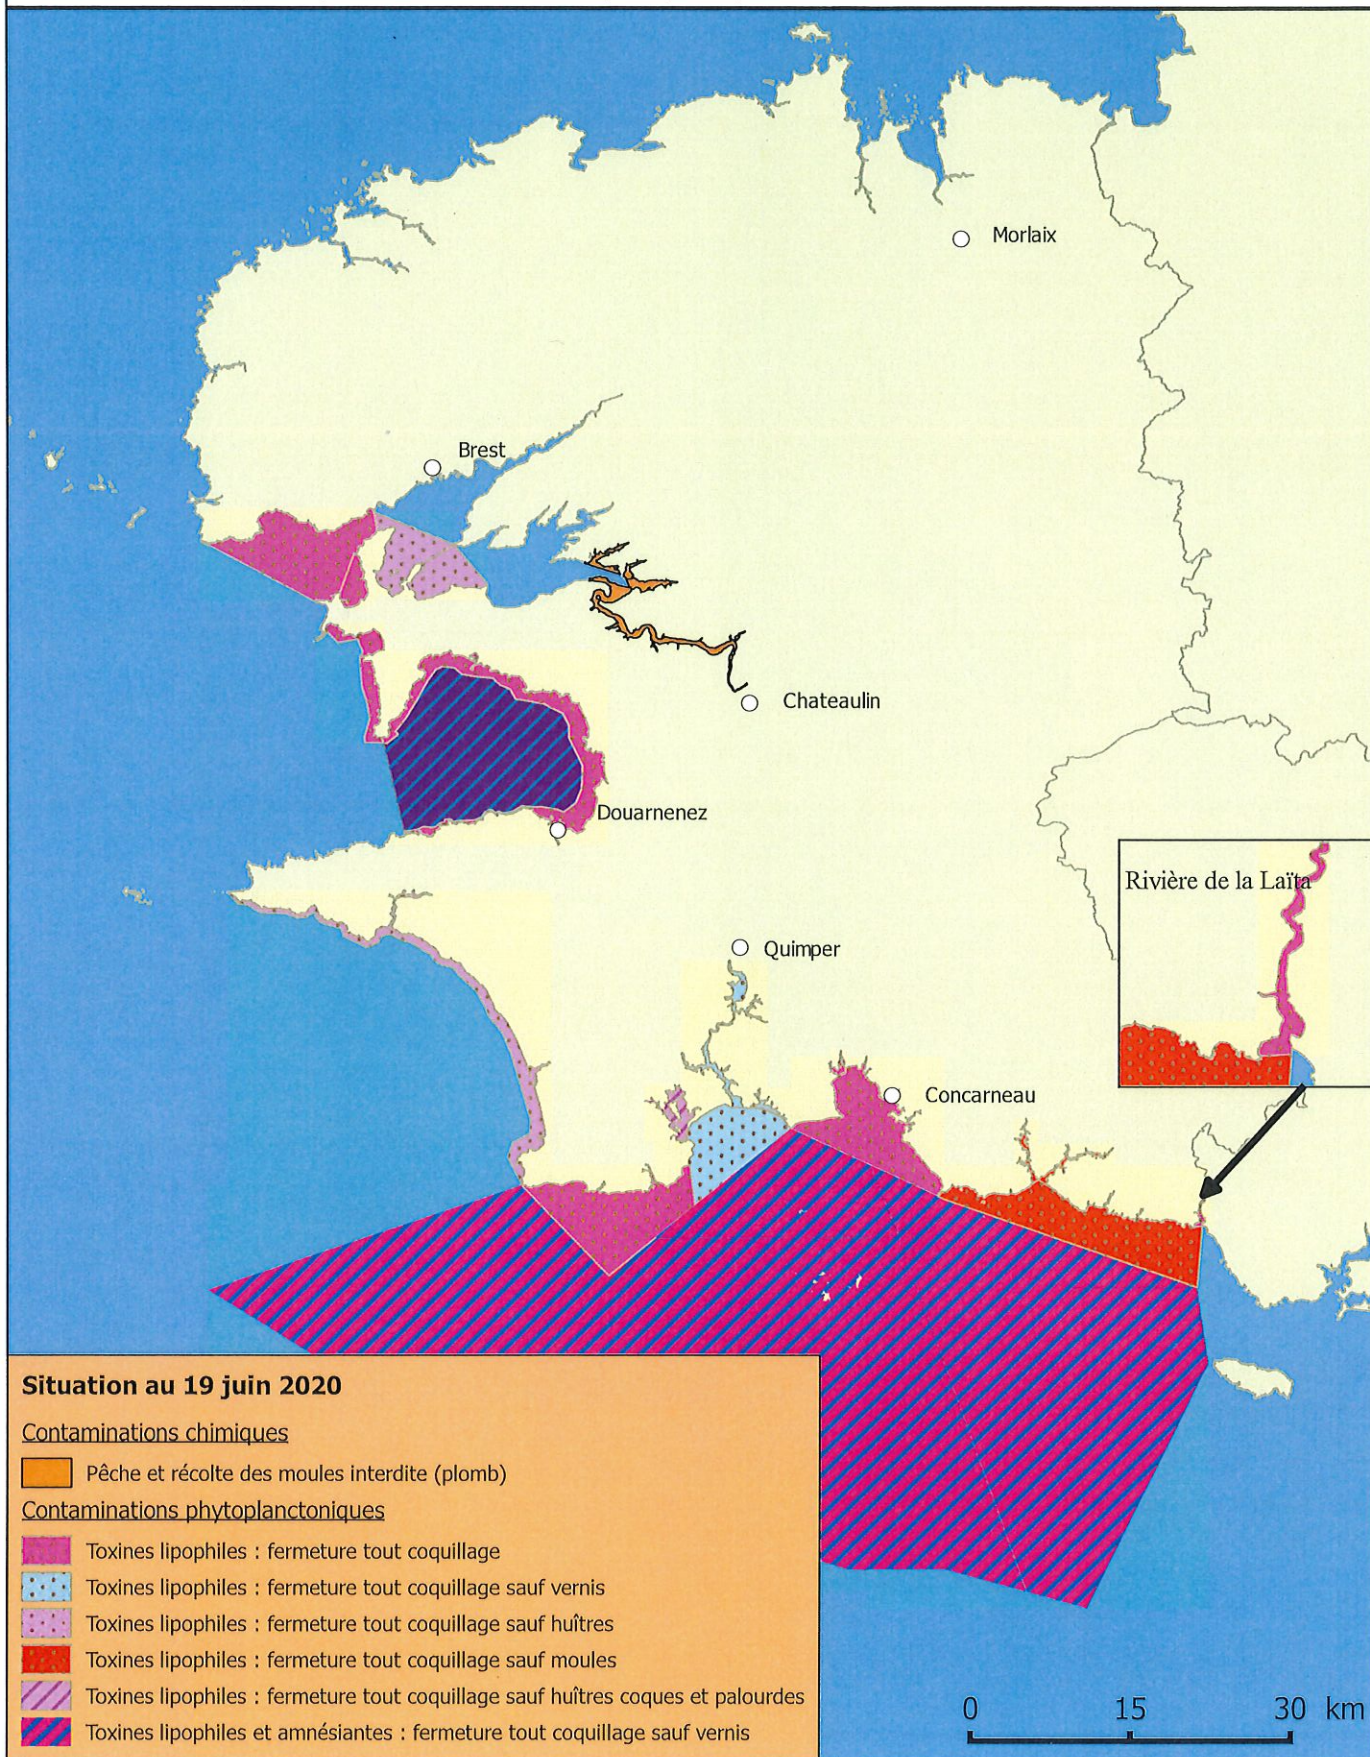

Liberté • Égalité • Fraternité

RÉPUBLIQUE FRANÇAISE

Interdiction temporaire de pêche, ramassage, expédition et commercialisation de coquillages

Cette carte est susceptible d'évoluer chaque semaine. La carte en vigueur est disponible à l'adresse suivante : www.finistere.gouv.fr
Plus d'informations sur la pêche à pied de loisirs sur le site: www.pecheapied-responsable.fr

Sources : Ifremer - zones marines / IGN - limites de département