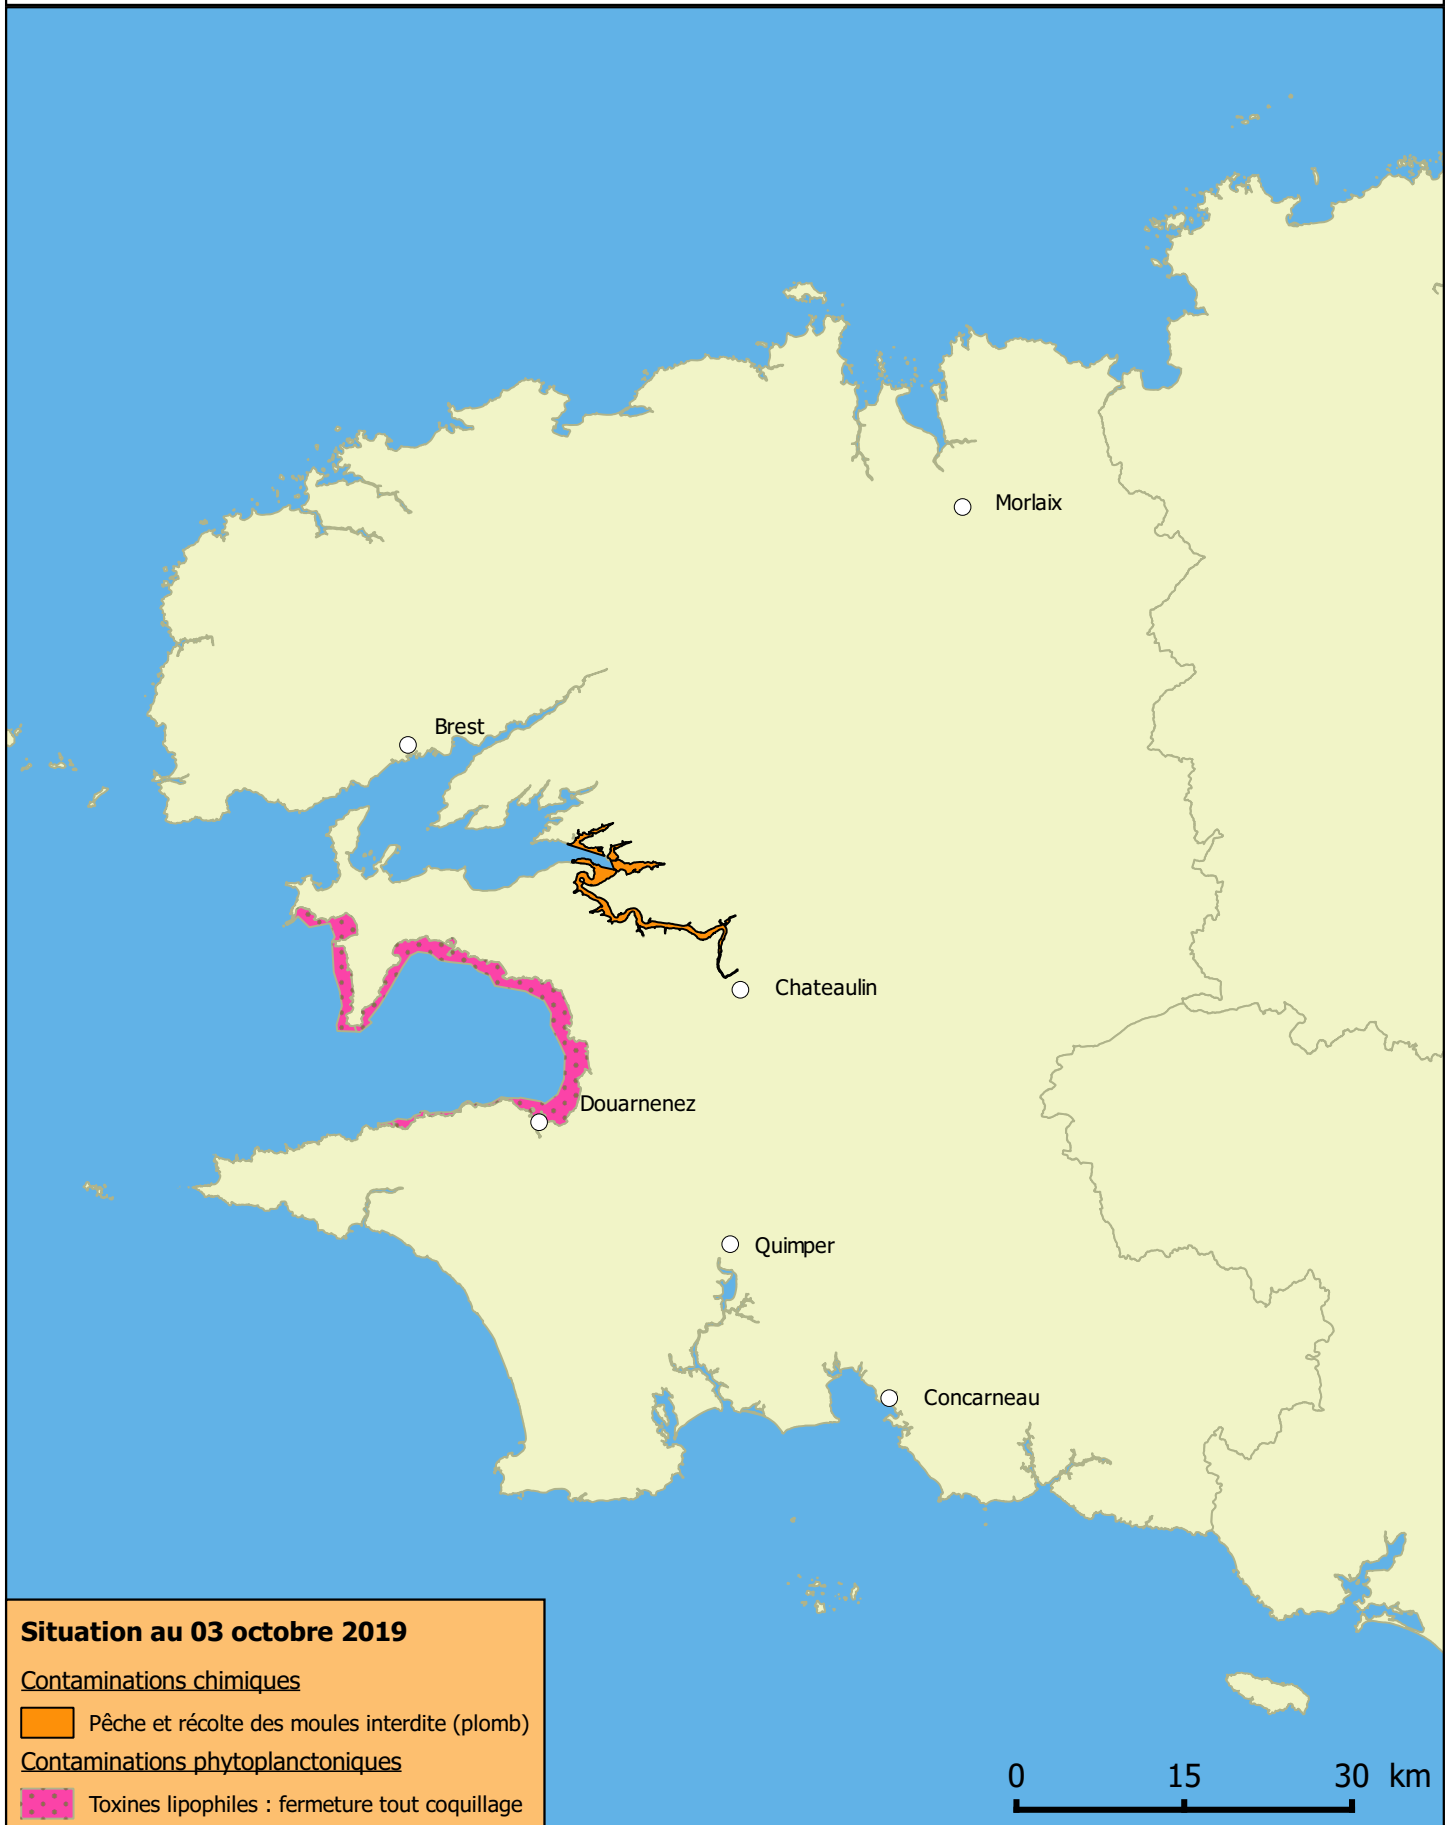

Liberté • Égalité • Fraternité

RÉPUBLIQUE FRANÇAISE

Interdiction temporaire de pêche, ramassage, expédition et commercialisation de coquillages

Cette carte est susceptible d'évoluer chaque semaine. La carte en vigueur est disponible à l'adresse suivante : www.finistere.gouv.fr
Plus d'informations sur la pêche à pied de loisirs sur le site: www.pecheapied-responsable.fr

Sources : Ifremer - zones marines / IGN - limites de département